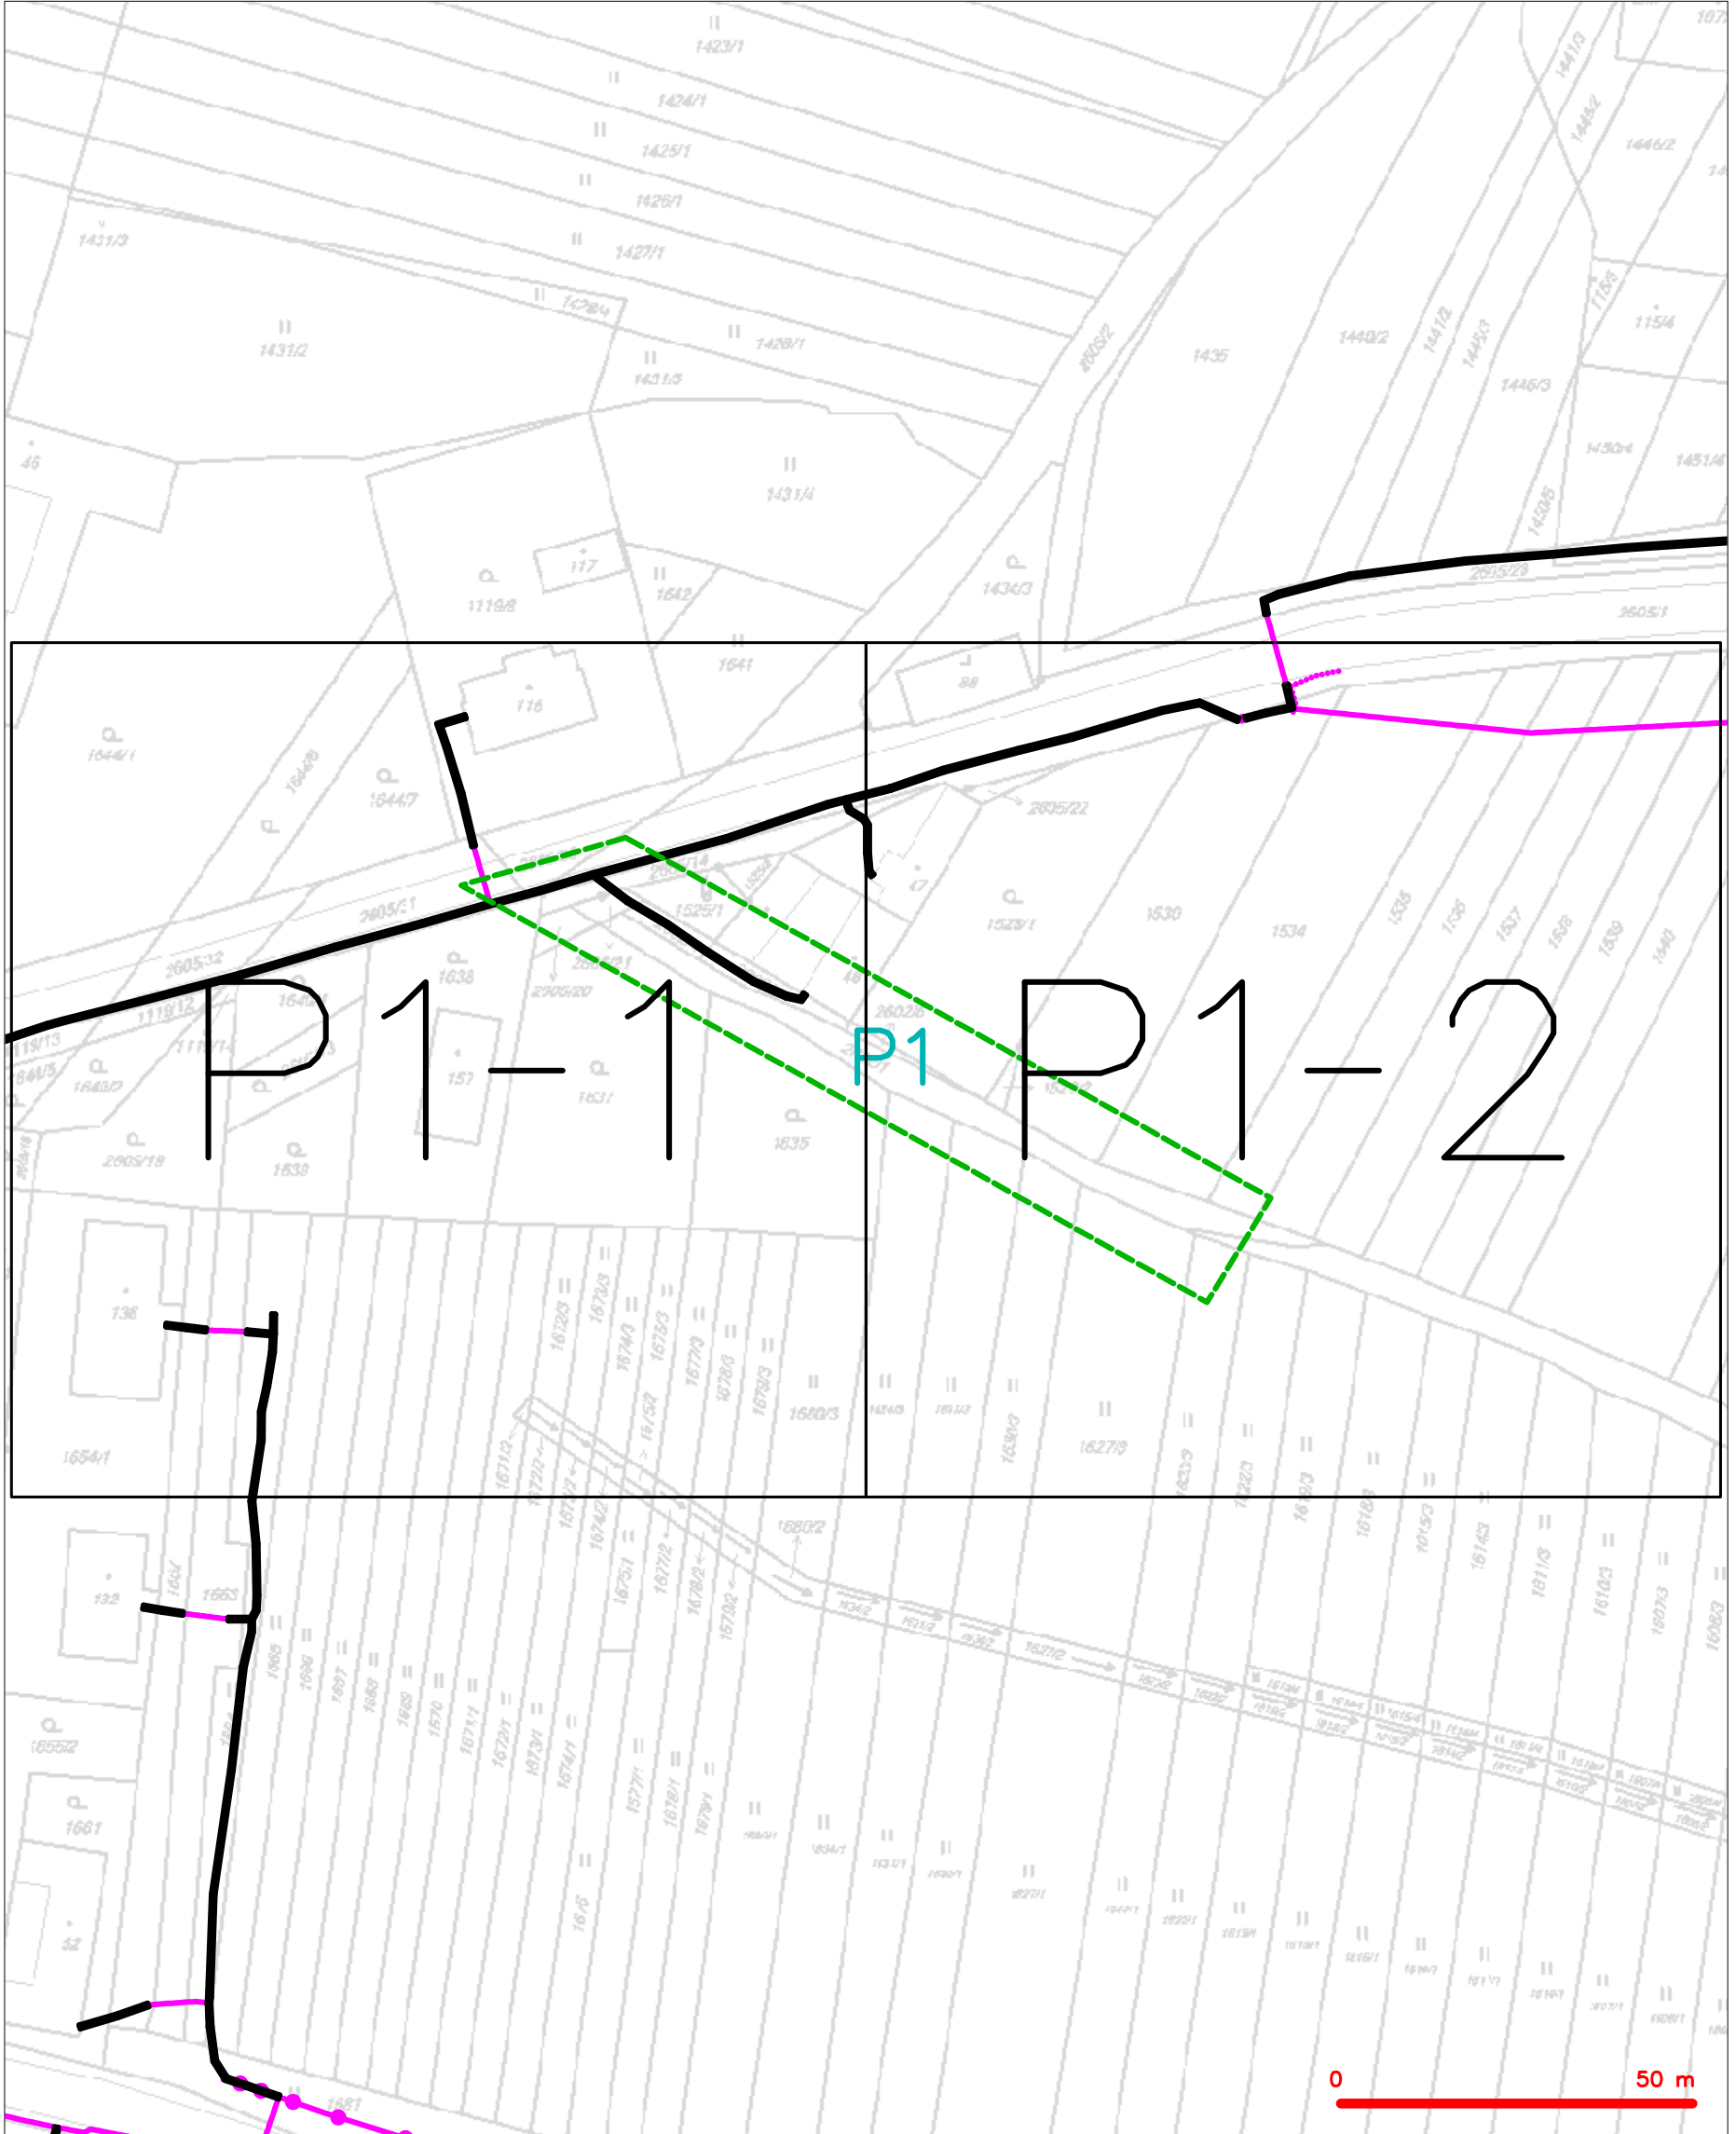

SITUAČNÍ VÝKRES - ZÁJMOVÉ ÚZEMÍ

LEGENDA
- - - hranice zájmového území k vyjádření

Česká telekomunikační infrastruktura a.s.
Olšanská 2681/6
130 00 Praha 3
DIČ: CZ04084063
96

SITUAČNÍ VÝKRES - POLYGON 1

LEGENDA

- | | |
|--|---|
| <ul style="list-style-type: none"> --- hranice zájmového území k vyjádření --- NV přípojka, území s NV přípojkou CETIN --- zaměřený průběh metalického kabelu --- zaměřený průběh optického kabelu, HDPE trubky nebo souběh optického a metalického kabelu --- nezaměřený průběh metalického kabelu --- nadzemní síť cizí | <ul style="list-style-type: none"> --- nezaměřený průběh optického kabelu, HDPE trubky nebo souběh optického a metalického kabelu --- radiové sítě, ochranné pásmo radiové sítě --- nadzemní síť --- neprovázané sítě --- podzemní síť cizí --- síť s NV |
|--|---|

SITUAČNÍ VÝKRES - POLYGON 1, list kladu P1-1

LEGENDA

- | | | | |
|--|--|--|--|
| | hranice zájmového území k vyjádření | | nezaměřený průběh optického kabelu, HDPE trubky nebo souběh optického a metalického kabelu |
| | NV přípojka, území s NV přípojkou CETIN | | radiové sítě, ochranné pásmo radiové sítě |
| | zaměřený průběh metalického kabelu | | nadzemní sítě |
| | zaměřený průběh optického kabelu, HDPE trubky nebo souběh optického a metalického kabelu | | neprovazované sítě |
| | nezaměřený průběh metalického kabelu | | podzemní sítě cizí |
| | nadzemní sítě cizí | | sítě s NV |
| | | | koléktor, kabelovod |