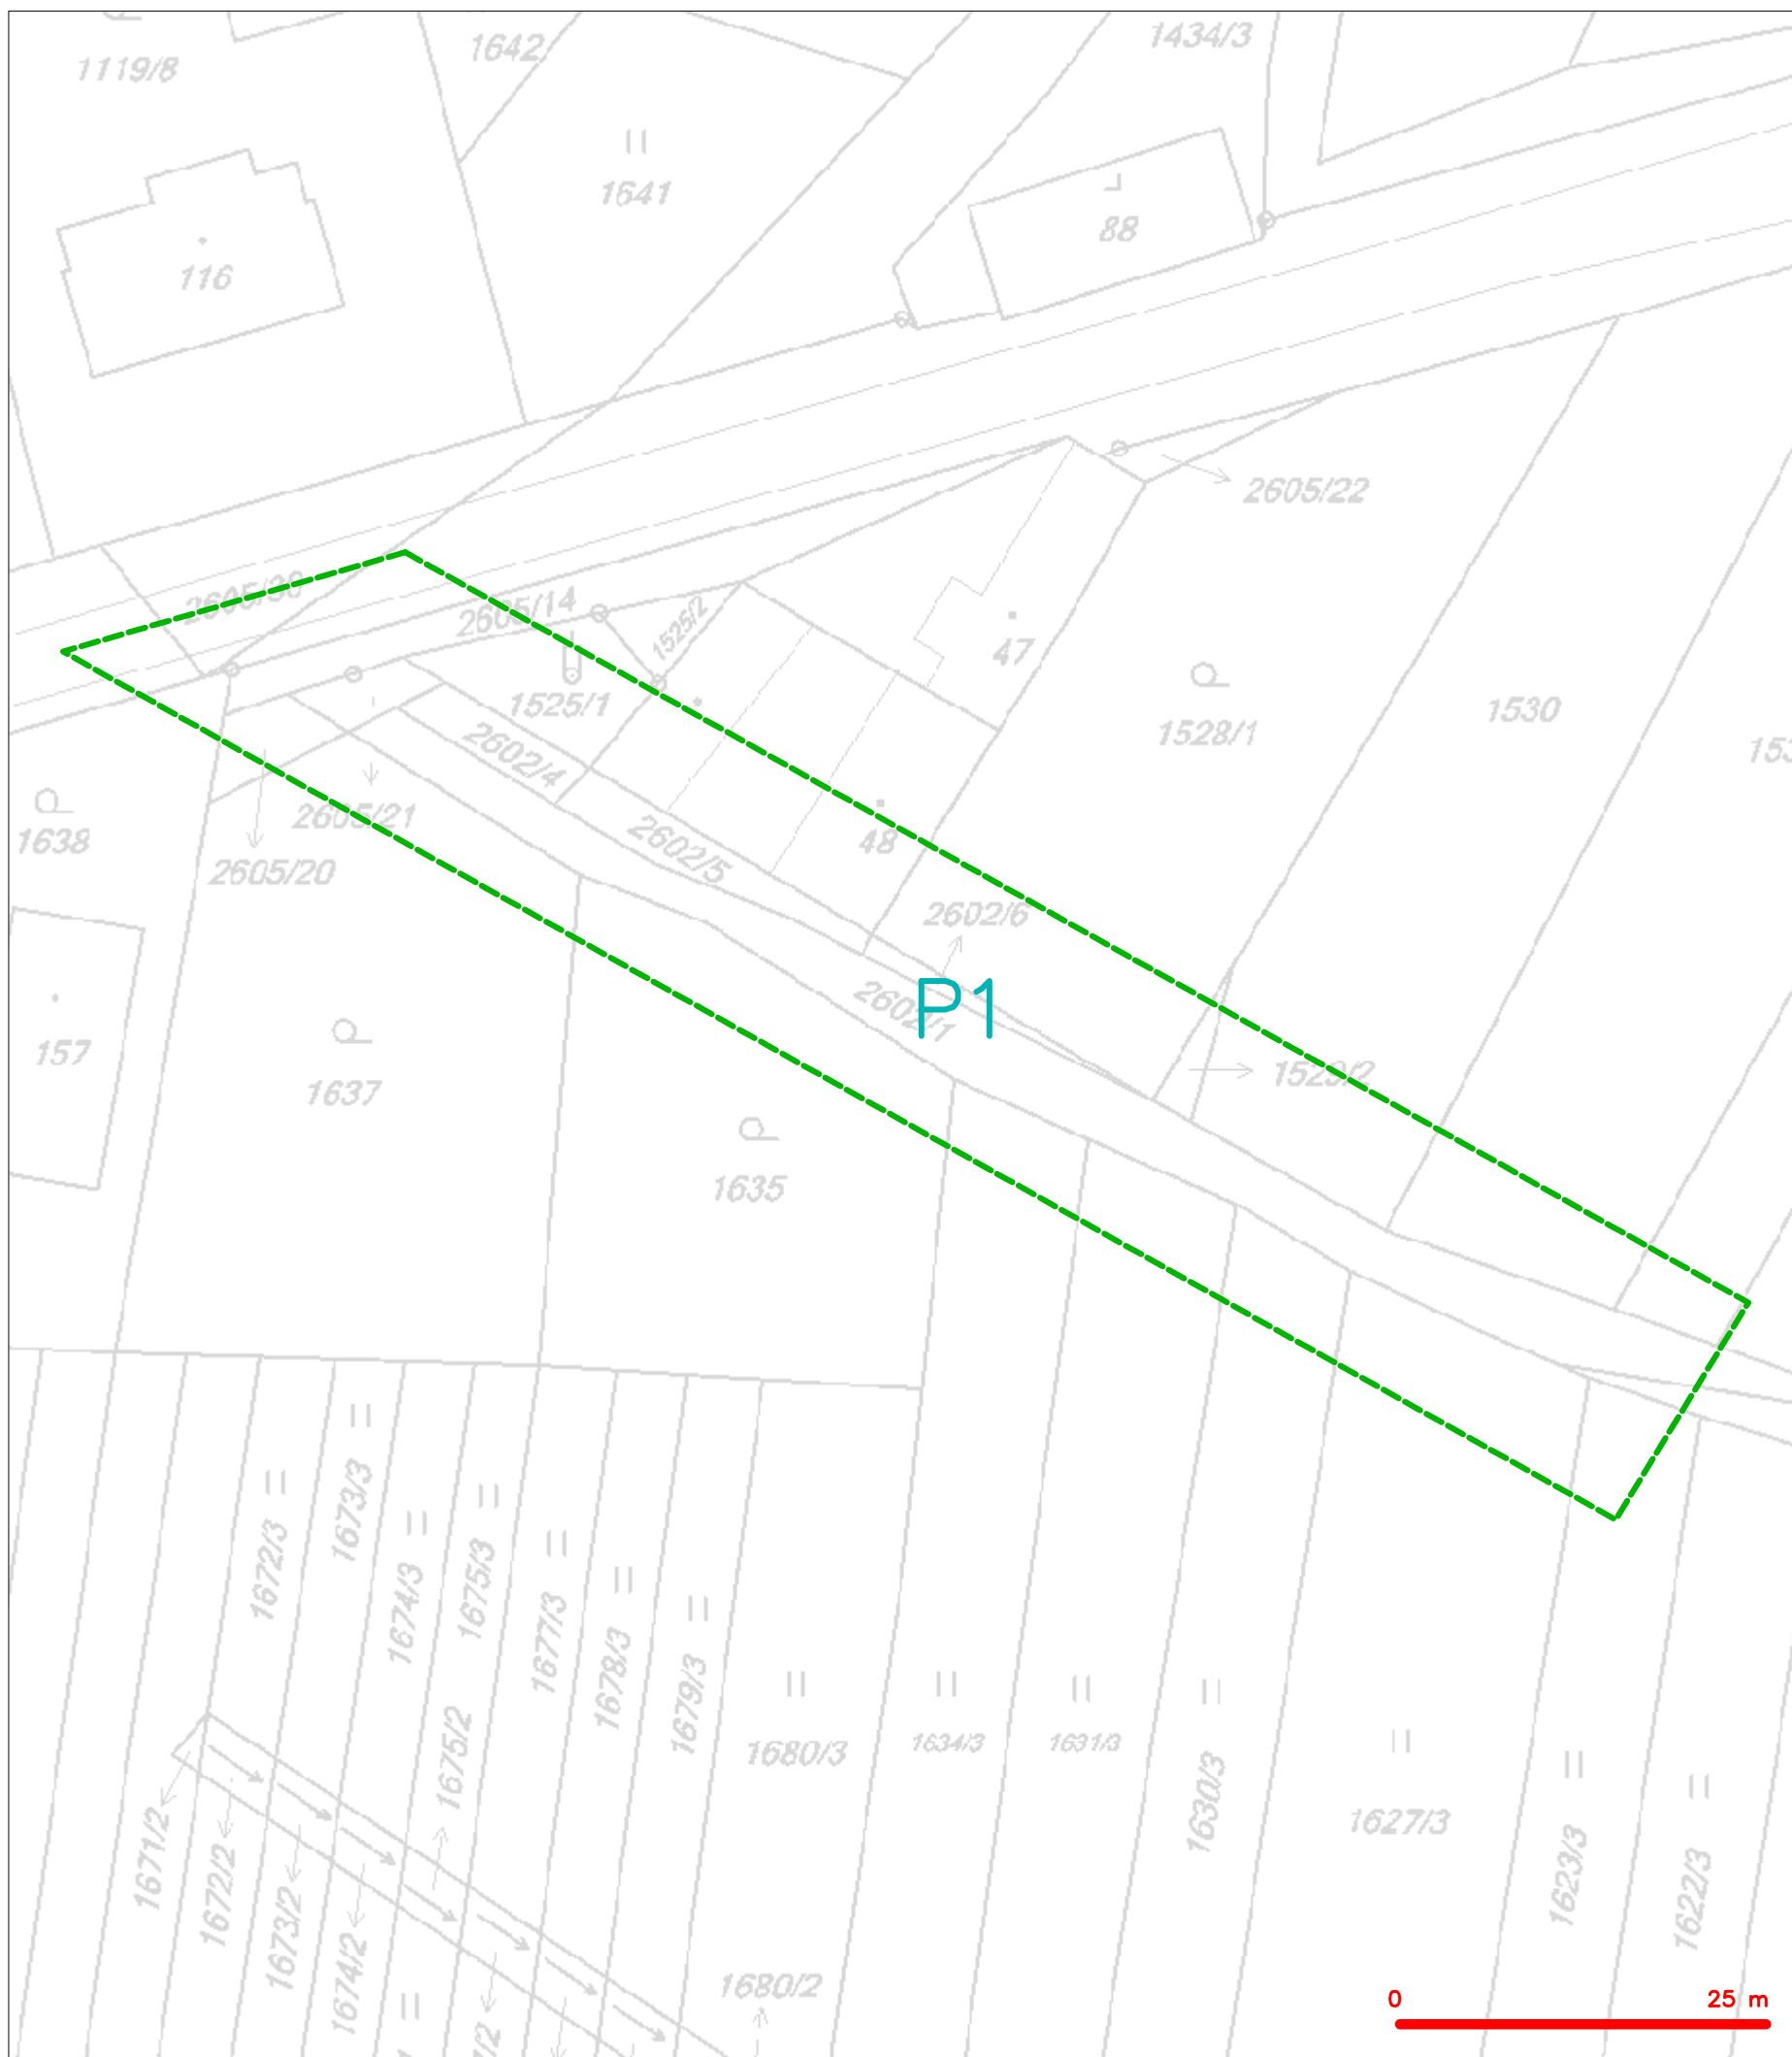

SITUAČNÍ VÝKRES - ZÁJMOVÉ ÚZEMÍ

LEGENDA
- - - hranice zájmového území k vyjádření

Česká telekomunikační infrastruktura a.s.
Olšanská 2681/6
130 00 Praha 3
DIČ: CZ04084063
96

SITUAČNÍ VÝKRES - POLYGON 1

LEGENDA

- | | |
|--|---|
| <ul style="list-style-type: none"> --- hranice zájmového území k vyjádření --- NV přípojka, území s NV přípojkou CETIN --- zaměřený průběh metalického kabelu --- zaměřený průběh optického kabelu, HDPE trubky nebo souběh optického a metalického kabelu --- nezaměřený průběh metalického kabelu --- nadzemní síť cizí | <ul style="list-style-type: none"> --- nezaměřený průběh optického kabelu, HDPE trubky nebo souběh optického a metalického kabelu --- radiové sítě, ochranné pásmo radiové sítě --- nadzemní síť --- neprovázané sítě --- podzemní síť cizí --- síť s NV |
|--|---|

SITUAČNÍ VÝKRES - POLYGON 1, list kladu P1-1

LEGENDA

- | | | | |
|--|--|--|--|
| | hranice zájmového území k vyjádření | | nezaměřený průběh optického kabelu, HDPE trubky nebo souběh optického a metalického kabelu |
| | NV přípojka, území s NV přípojkou CETIN | | radiové sítě, ochranné pásmo radiové sítě |
| | zaměřený průběh metalického kabelu | | nadzemní sítě |
| | zaměřený průběh optického kabelu, HDPE trubky nebo souběh optického a metalického kabelu | | neprovazované sítě |
| | nezaměřený průběh metalického kabelu | | podzemní sítě cizí |
| | nadzemní sítě cizí | | sítě s NV |
| | | | koléktor, kabelovod |