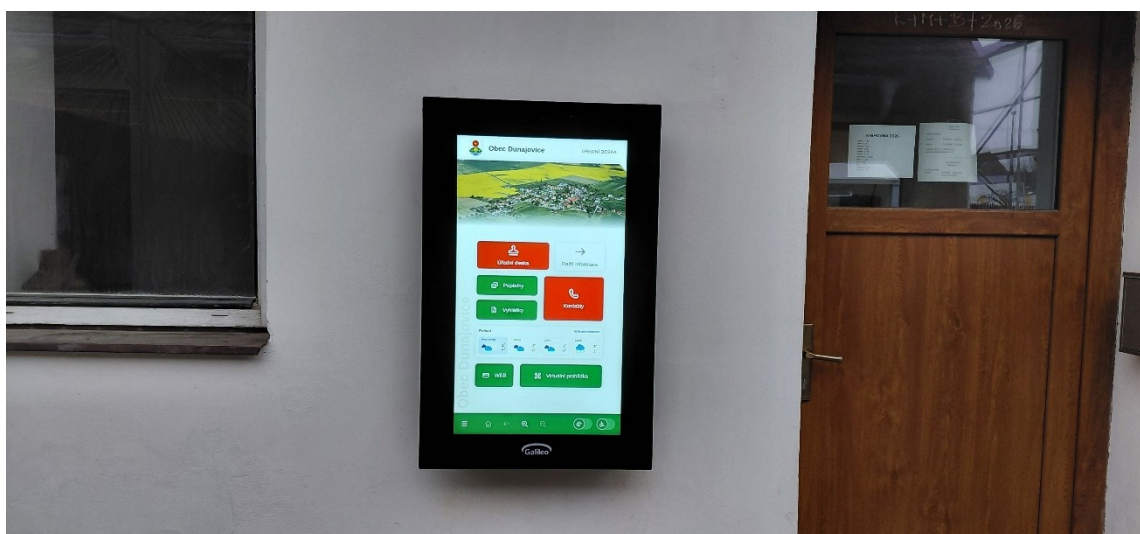

Vážní spoluobčané,

jelikož i nadále hledáme způsoby, jak Vám poskytnout důležitější informace o naší obci, rozhodli jsme se instalovat **digitální úřední desku**. Naším cílem je Vám co nejjednodušším způsobem zpřístupnit aktuální informace a dokumenty týkající se nejen činnosti úřadu.

Digitální úřední desku naleznete vedle vchodu obecního úřadu. Toto elektronické zařízení Vám poskytne k nahlédnutí důležité dokumenty a je přístupné 24 hodin, 7 dní v týdnu. Digitální úřední deska je čitelná v každém počasí a přístupná i pro seniory a lidi se zrakovým znevýhodněním.

Věříme, že i tímto atraktivním způsobem Vám zjednodušíme přístup k informacím. Práce s úřední deskou je intuitivní. Pokud byste měli zájem vysvětlit, jak s deskou pracovat a kde požadované informace najít, neváhejte se zastavit na obecním úřadě, kde Vám práci se zařízením rádi vysvětlíme. Stejně tak rádi uvítáme podněty, jaké další informace byste chtěli mít na zařízení k dispozici.

Digitální úřední deska je dalším nástrojem, jak Vám co nejnázne informace poskytnout a doplňuje tak naši snahu, která započala využitím aplikace **Úřad v mobilu**, který jsme představili na veřejném zasedání v loňském roce. Pokud aplikaci ještě nemáte a měli byste o ni zájem, není nic jednoduššího, než si ji stáhnout prostřednictvím QR kódů níže do svého chytrého telefonu a v případě potřeby se opět obrátit na obecní úřad, kde Vám s přihlášením rádi pomůžeme.